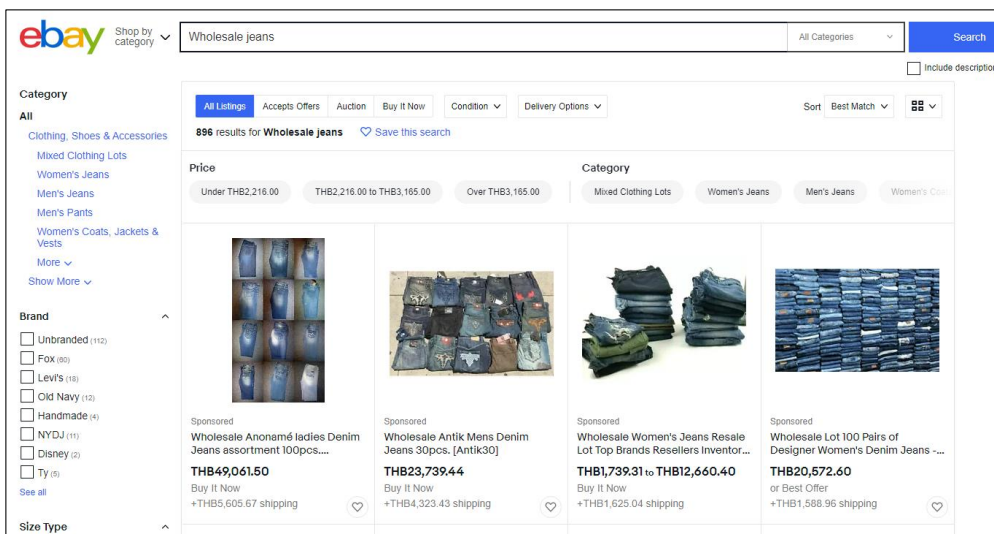

2. เลือกสินค้าที่สนใจ