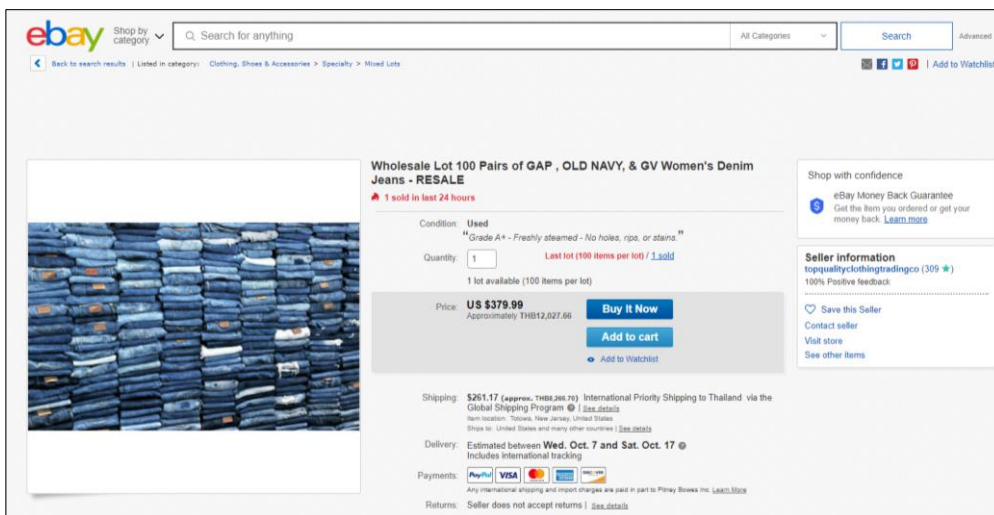

การนำเข้าสินค้า

1. หาซื้อสินค้าที่ต้องการในช่องทางค้นหา

2. เลือกสินค้าที่สนใจ

3. กด Buy it now เพื่อสั่งซื้อสินค้า

LOGISTICS SERVICE PROVIDER
(SHIPPING & TRANSPORT)

95/13 RAMA III SOI 77 CHONGNONSEE YANNAWA BANGKOK 10120